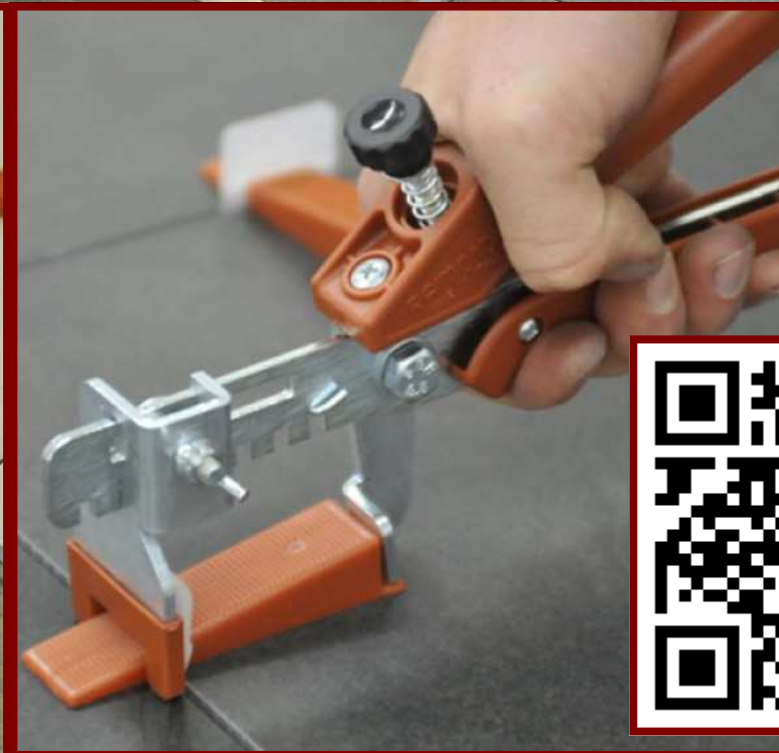

U nás na predajni!

Xcm													Ycm			
10	200															
15	133	89														
20	100	67	50													
25	80	53	40	32												
30	100	67	50	40	44											
33	91	61	45	36	40	37										
40	75	50	37	30	33	30	25									
45	67	44	33	27	30	27	22	20								
50	60	40	30	24	27	24	20	18	16							
60	50	33	25	20	22	20	17	15	13	11						
80	50	33	25	20	21	19	16	14	12	10	9					
90	44	30	22	18	19	17	14	12	11	9	8	7				
100	50	33	25	20	20	18	15	13	12	10	9	8	8			
120	42	28	21	17	17	15	13	11	10	8	7	6	7	6		
	10	15	20	25	30	33	40	45	50	60	80	90	100	120	Ycm	

od 0,11 €/ks

Platí pri odbere min 2000ks

Floor

Wall 43,-€

od 0,19 €/ks

**- pri zakúpení 50m2 dlažby a viac
kliešte + klíny vám zapožičiame.**